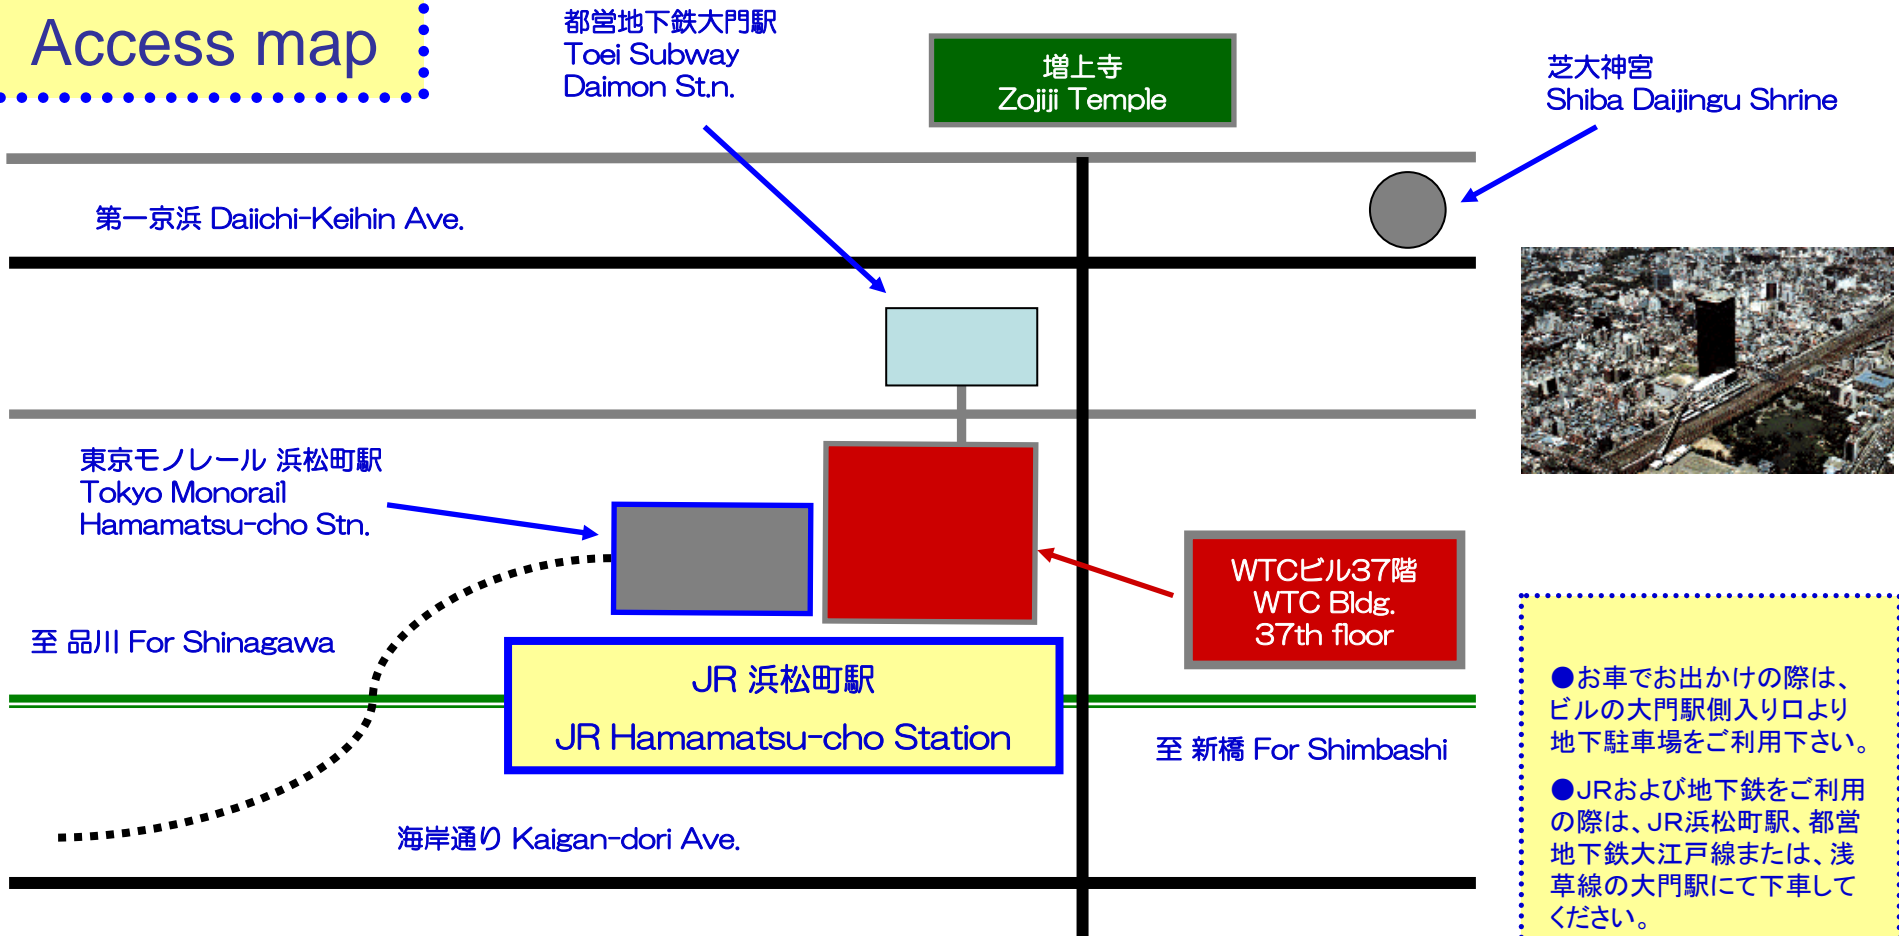

Access map

●お車でお出かけの際は、ビル的大门駅側入り口より地下駐車場をご利用下さい。

●JRおよび地下鉄をご利用の際は、JR浜松町駅、都営地下鉄大江戸線または、浅草線的大门駅にて下車してください。

* 1 minute walk from JR and Monorail Hamamatsu-cho Stn.

* 5 minutes walk from Toei Subway's Daimon Stn.

* Car park is available on B2 floor of the building.

社団法人 世界貿易センター(東京) World Trade Center Tokyo, Inc.

〒105-6137 東京都港区浜松町2丁目4-1 世界貿易センタービル37階
WTC Bldg., 37th floor, 2-4-1, Hamamatsu-cho, Minat-ku, Tokyo
Phone: 03-3435-5651 Fax: 03-3436-4368